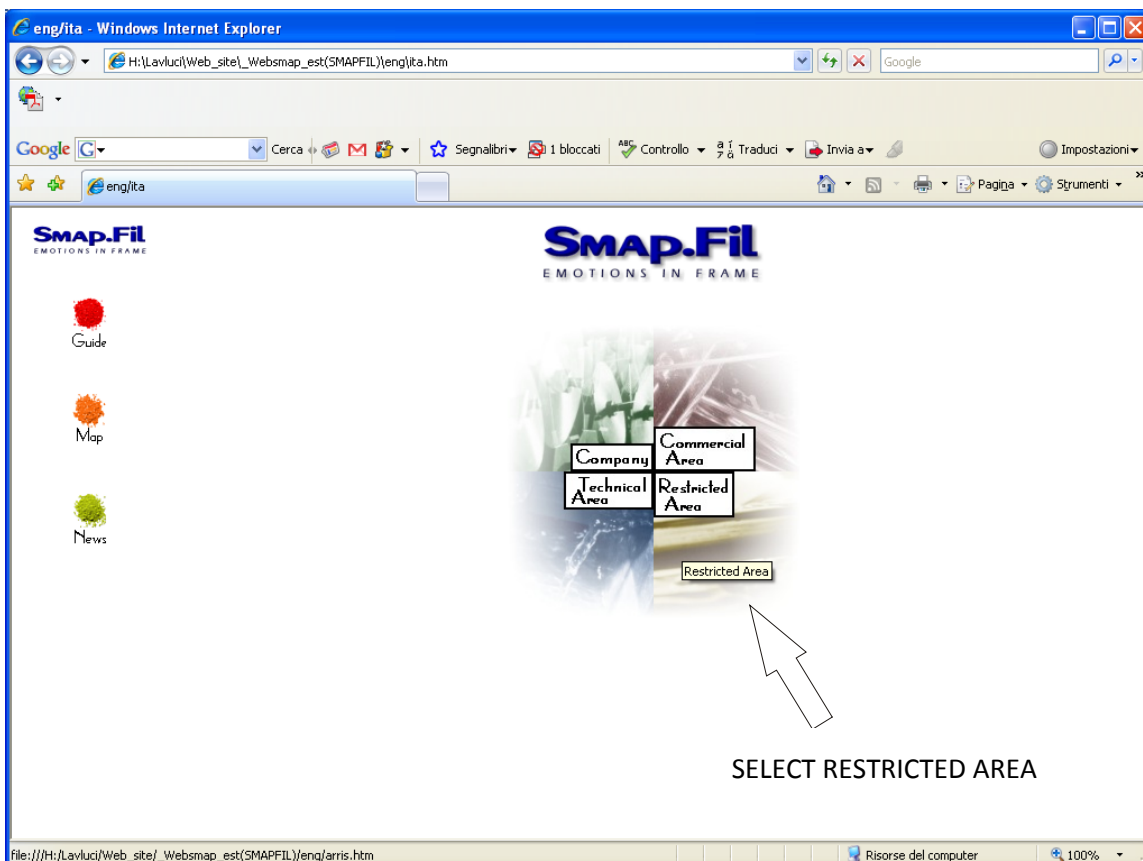

ACCESS TO THE SMAP-FIL RESTRICTED AREA

Connetti a 82.88.89.246

Il server 82.88.89.246 all'indirizzo *** Area Riservata SMAP-FIL *** richiede un nome utente e una password.

Nome utente:

Password:

Memorizza password