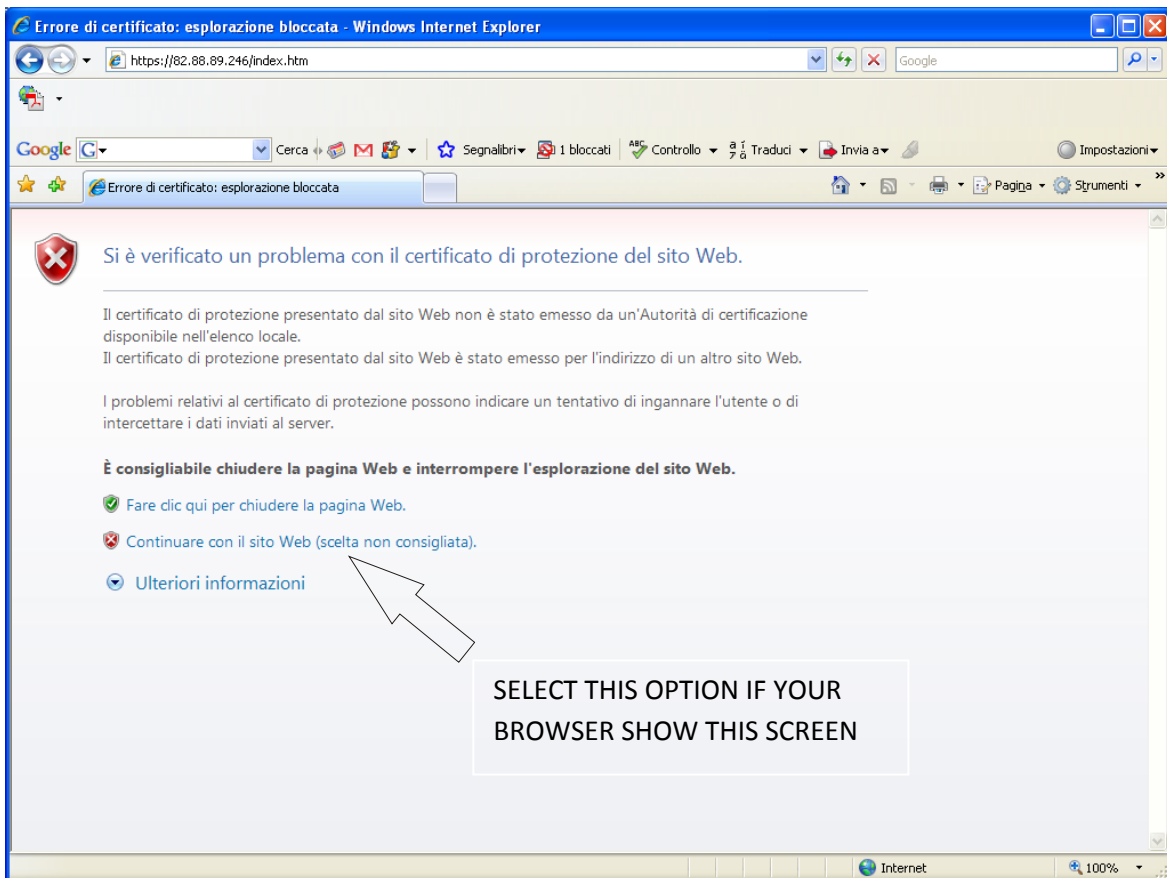

ACCESS TO THE SMAP-FIL RESTRICTED AREA

Connetti a 82.88.89.246

Il server 82.88.89.246 all'indirizzo *** Area Riservata SMAP-FIL *** richiede un nome utente e una password.

Nome utente:

Password:

Memorizza password